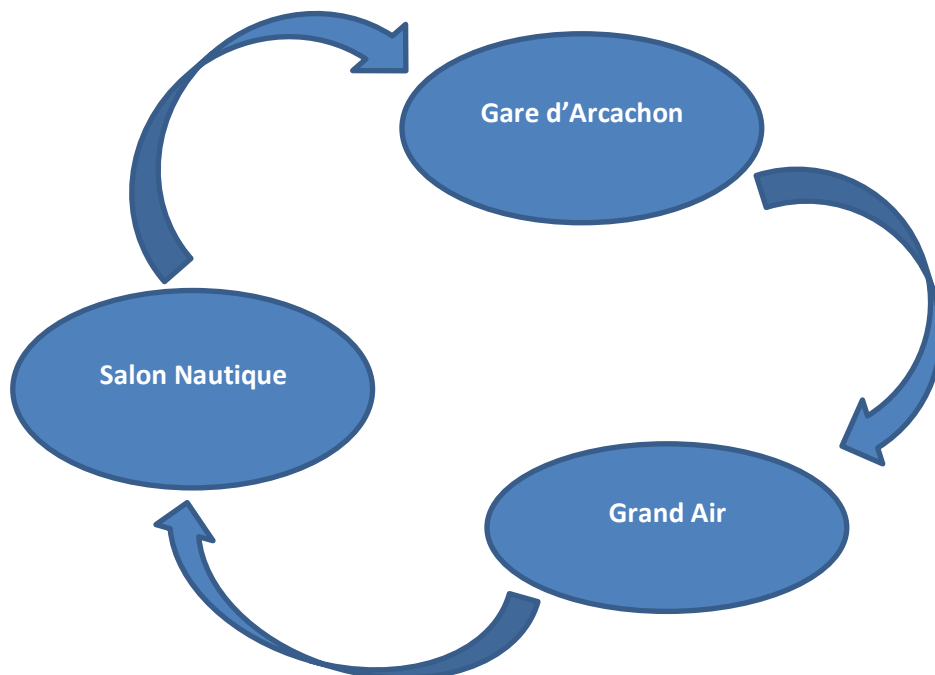

Itinéraire Salon Nautique

Arrêt : Gare d'Arcachon → Grand Air → Salon Nautique

Horaires de passage

Départ Gare d'Arcachon	Départ Salon Nautique
10h00	10h15
10h30	10h45
11h00	11h15
11h30	11h45
12h00	12h15
12h30	12h45
13h00	13h15
13h30	13h45
14h00	14h15
14h30	14h45
15h00	15h15
15h30	15h45
16h00	16h15
16h30	16h45
17h00	17h15
17h30	17h45