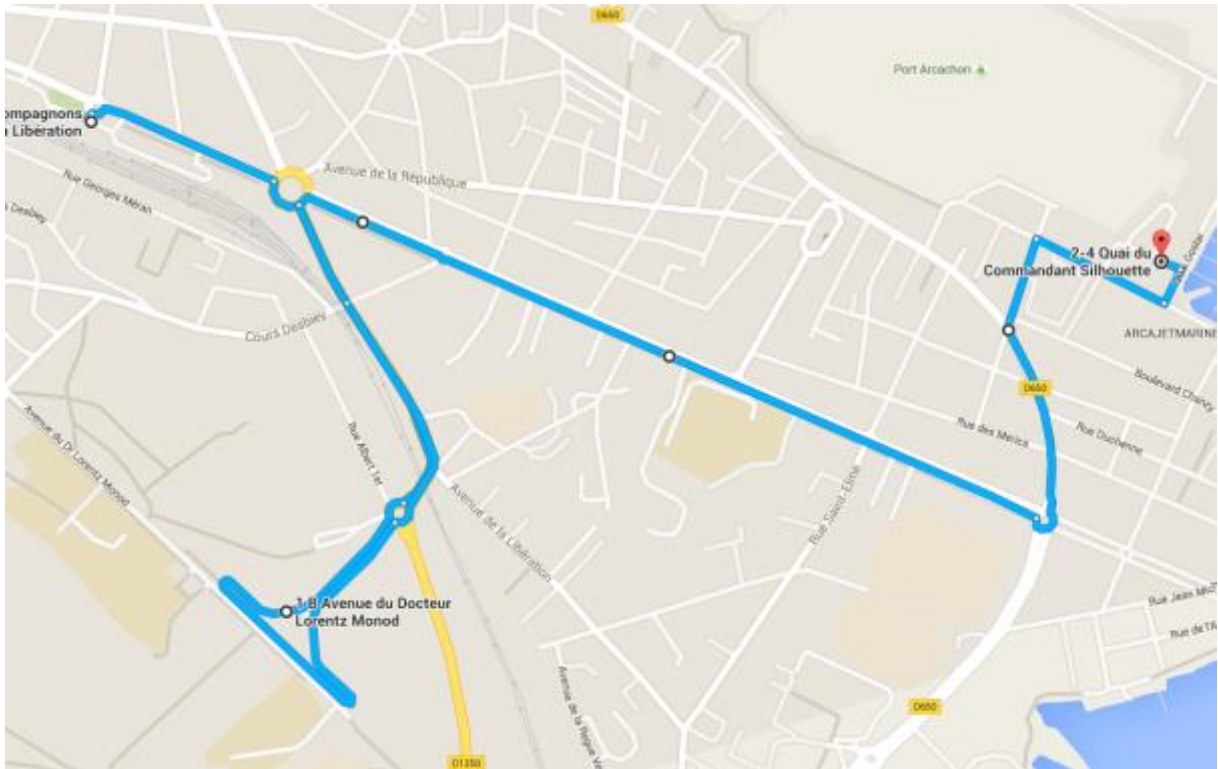

Itinéraire Salon Nautique

Arrêt : Gare d'Arcachon → Grand Air → Salon Nautique

Horaires de passage

Départ Gare d'Arcachon	Départ Salon Nautique
10h00	10h15
10h30	10h45
11h00	11h15
11h30	11h45
12h00	12h15
12h30	12h45
13h00	13h15
13h30	13h45
14h00	14h15
14h30	14h45
15h00	15h15
15h30	15h45
16h00	16h15
16h30	16h45
17h00	17h15
17h30	17h45